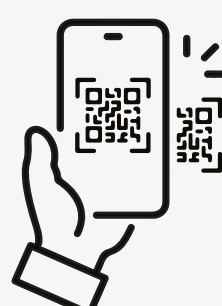

JAK NA NÁKUP V SAMOOBSLUŽNÉM REŽIMU PRODEJNY

Pro vstup do obchodu naskenujte tento QR kód a následně stáhněte aplikaci **Contio**.

V aplikaci se zaregistrujte do obchodu **Bělčice - Řeznictví**.

V aplikaci naleznete QR, kód pomocí kterého vstoupíte do obchodu.

A nyní si můžete vybrat váš nákup. Poté pokračujte k samoobslužné pokladně.

Po příchodu k pokladně naskenujte opět QR kód z mobilní aplikace.

Na pokladně postupně naskenujte vaše položky.

Nákup uhradíte platební kartou na terminálu.

Pro odchod naskenujte QR kód z aplikace.

Zde můžete využít veřejnou síť **WiFi Contio**

Provozovna je sledována kamerovým systémem.

V případě technických potíží volejte tel.: **+420 383 492 534**