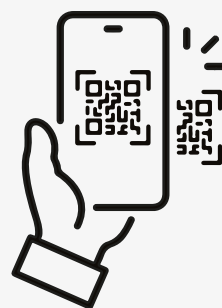

JAK NA NÁKUP V SAMOOBSLUŽNÉM REŽIMU PRODEJNY

Pro vstup do obchodu naskenujte tento QR kód a následně stáhněte aplikaci **Contio**.

V aplikaci se zaregistrujte do obchodu **Bělčice - Řeznictví**.

V aplikaci naleznete QR, kód pomocí kterého vstoupíte do obchodu.

A nyní si můžete vybrat váš nákup. Poté pokračujte k samoobslužné pokladně.

Po příchodu k pokladně naskenujte opět QR kód z mobilní aplikace.

Na pokladně postupně naskenujte vaše položky.

Nákup uhradíte platební kartou na terminálu.